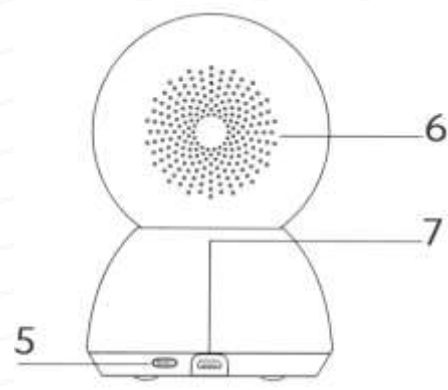

5. Кнопка сброса
6. Динамик
7. Разъем питания Micro USB

Примечание: Технические характеристики и внешний вид товара могут отличаться, приоритетную силу имеет реальный продукт.