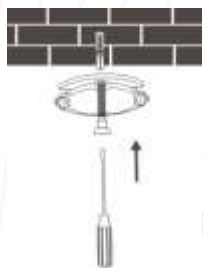

Установка

Вы можете установить камеру на ровную прямую поверхность, либо произвести монтаж на стену.

1. Учитывая расстояние между отверстиями на крепежной пластине, просверлите на стене два отверстия. Рекомендуется перед сверлением провести

разметку рабочей области. Диаметр сверла - 6 мм, глубина отверстия - 30 мм.

2. Вставьте в просверленные отверстия комплектные дюбеля.

3. Приложите крепежную пластину к стене и вставьте в ее отверстия винты, после чего вкрутите их в дюбеля.