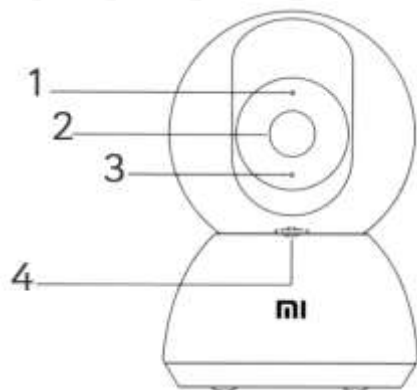

Обзор продукта

1. Световой индикатор
2. Объектив
3. Микрофон
4. Слот для карты памяти

5. Кнопка сброса
6. Динамик
7. Разъем питания Micro USB

Примечание: Технические характеристики и внешний вид товара могут отличаться, приоритетную силу имеет реальный продукт.

Установка

Вы можете установить камеру на ровную прямую поверхность, либо произвести монтаж на стену.

1. Учитывая расстояние между отверстиями на крепежной пластине, просверлите на стене два отверстия. Рекомендуется перед сверлением провести

разметку рабочей области. Диаметр сверла - 6 мм, глубина отверстия - 30 мм.

2. Вставьте в просверленные отверстия комплектные дюбеля.

3. Приложите крепежную пластину к стене и вставьте в ее отверстия винты, после чего вкрутите их в дюбеля.