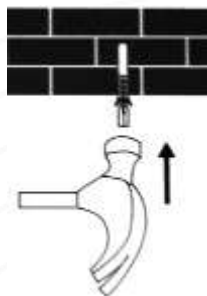

Установка

Вы можете установить камеру на ровную прямую поверхность, либо произвести монтаж на стену.

1. Учитывая расстояние между отверстиями на крепежной пластине, просверлите на стене два отверстия. Рекомендуется перед сверлением провести

разметку рабочей области. Диаметр сверла - 6 мм, глубина отверстия - 30 мм.

2. Вставьте в просверленные отверстия комплектные дюбеля.

3. Приложите крепежную пластину к стене и вставьте в ее отверстия винты, после чего вкрутите их в дюбеля.

4. Ориентируясь на выступы и канавки в крепежной пластине установите на нее основание камеры и поверните его в любую сторону до запиравания.

Использование

Установка карты памяти

Убедитесь, что камера находится в выключенном состоянии, поверните объектив вверх, чтобы открыть слот для карты памяти. Вставьте MicroSD карту лицевой стороной вниз.