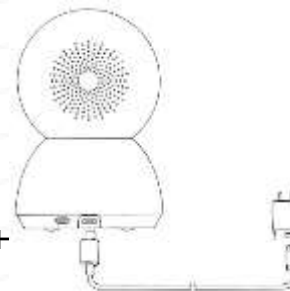

разметку рабочей области. Диаметр сверла - 6 мм, глубина отверстия - 30 мм.

2. Вставьте в просверленные отверстия комплектные дюбеля.

3. Приложите крепежную пластину к стене и вставьте в ее отверстия винты, после чего вкрутите их в дюбеля.

4. Ориентируясь на выступы и канавки в крепежной пластине установите на нее основание камеры и поверните его в любую сторону до запиравания.

Использование

Установка карты памяти

Убедитесь, что камера находится в выключенном состоянии, поверните объектив вверх, чтобы открыть слот для карты памяти. Вставьте MicroSD карту лицевой стороной вниз.

Примечание: рекомендуется использовать оригинальные карты памяти MicroSD (Поддерживаются карты памяти объемом до 32 Гб со скоростью чтения и записи не ниже уровня U1/Class10)

Включение

Подключите шнур питания к порту Micro USB в нижней части камеры. Когда камера включится, замигает световой индикатор.
Примечание: после включения не поворачивайте объектив камеры. Угол обзора можно скорректировать в приложении со смартфона.