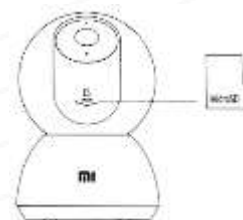

разметку рабочей области. Диаметр сверла - 6 мм, глубина отверстия - 30 мм.

2. Вставьте в просверленные отверстия комплектные дюбеля.

3. Приложите крепежную пластину к стене и вставьте в ее отверстия винты, после чего вкрутите их в дюбеля.

4. Ориентируясь на выступы и канавки в крепежной пластине установите на нее основание камеры и поверните его в любую сторону до запиравания.

Использование

Установка карты памяти

Убедитесь, что камера находится в выключенном состоянии, поверните объектив вверх, чтобы открыть слот для карты памяти. Вставьте MicroSD карту лицевой стороной вниз.