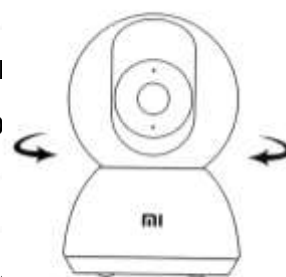

Подключение

Используйте продукт с приложением Mi Home.

Чтобы загрузить приложение, выполните поиск по запросу «Mi Home» в Google Play или AppStore. Кроме того, приложение можно загрузить, отсканировав QR-код (для Android-устройств).

Примечание: в связи с обновлением ПО фактический список действий для подключения может отличаться, пожалуйста, следуйте подсказкам на экране.

Функции

Видеонаблюдение в реальном времени

Поддержка круглосуточного видеонаблюдения через мобильное приложение за объектами в поле зрения камеры
Возможность дистанционного управления поворотом камер на 360°.

Автоматическое переключение между дневным и ночным режимами. Расстояние для ночного видения составляет до 10 метров.

Воспроизведение

Хранение и воспроизведение записанных роликов доступно после установки совместимой карты памяти.

Видеонаблюдение в автоматическом режиме

При обнаружении движения в поле зрения камеры записывается видео, которое передается пользователю.

В приложении можно настроить зону просмотра, чувствительность обнаружения, включить или выключить данный режим или задать время его работы.

Общий доступ к устройству

В приложении можно предоставить доступ к камере другим членам семьи. Пользователи должны установить приложение Mi Home и войти в систему, используя учетную запись Xiaomi.